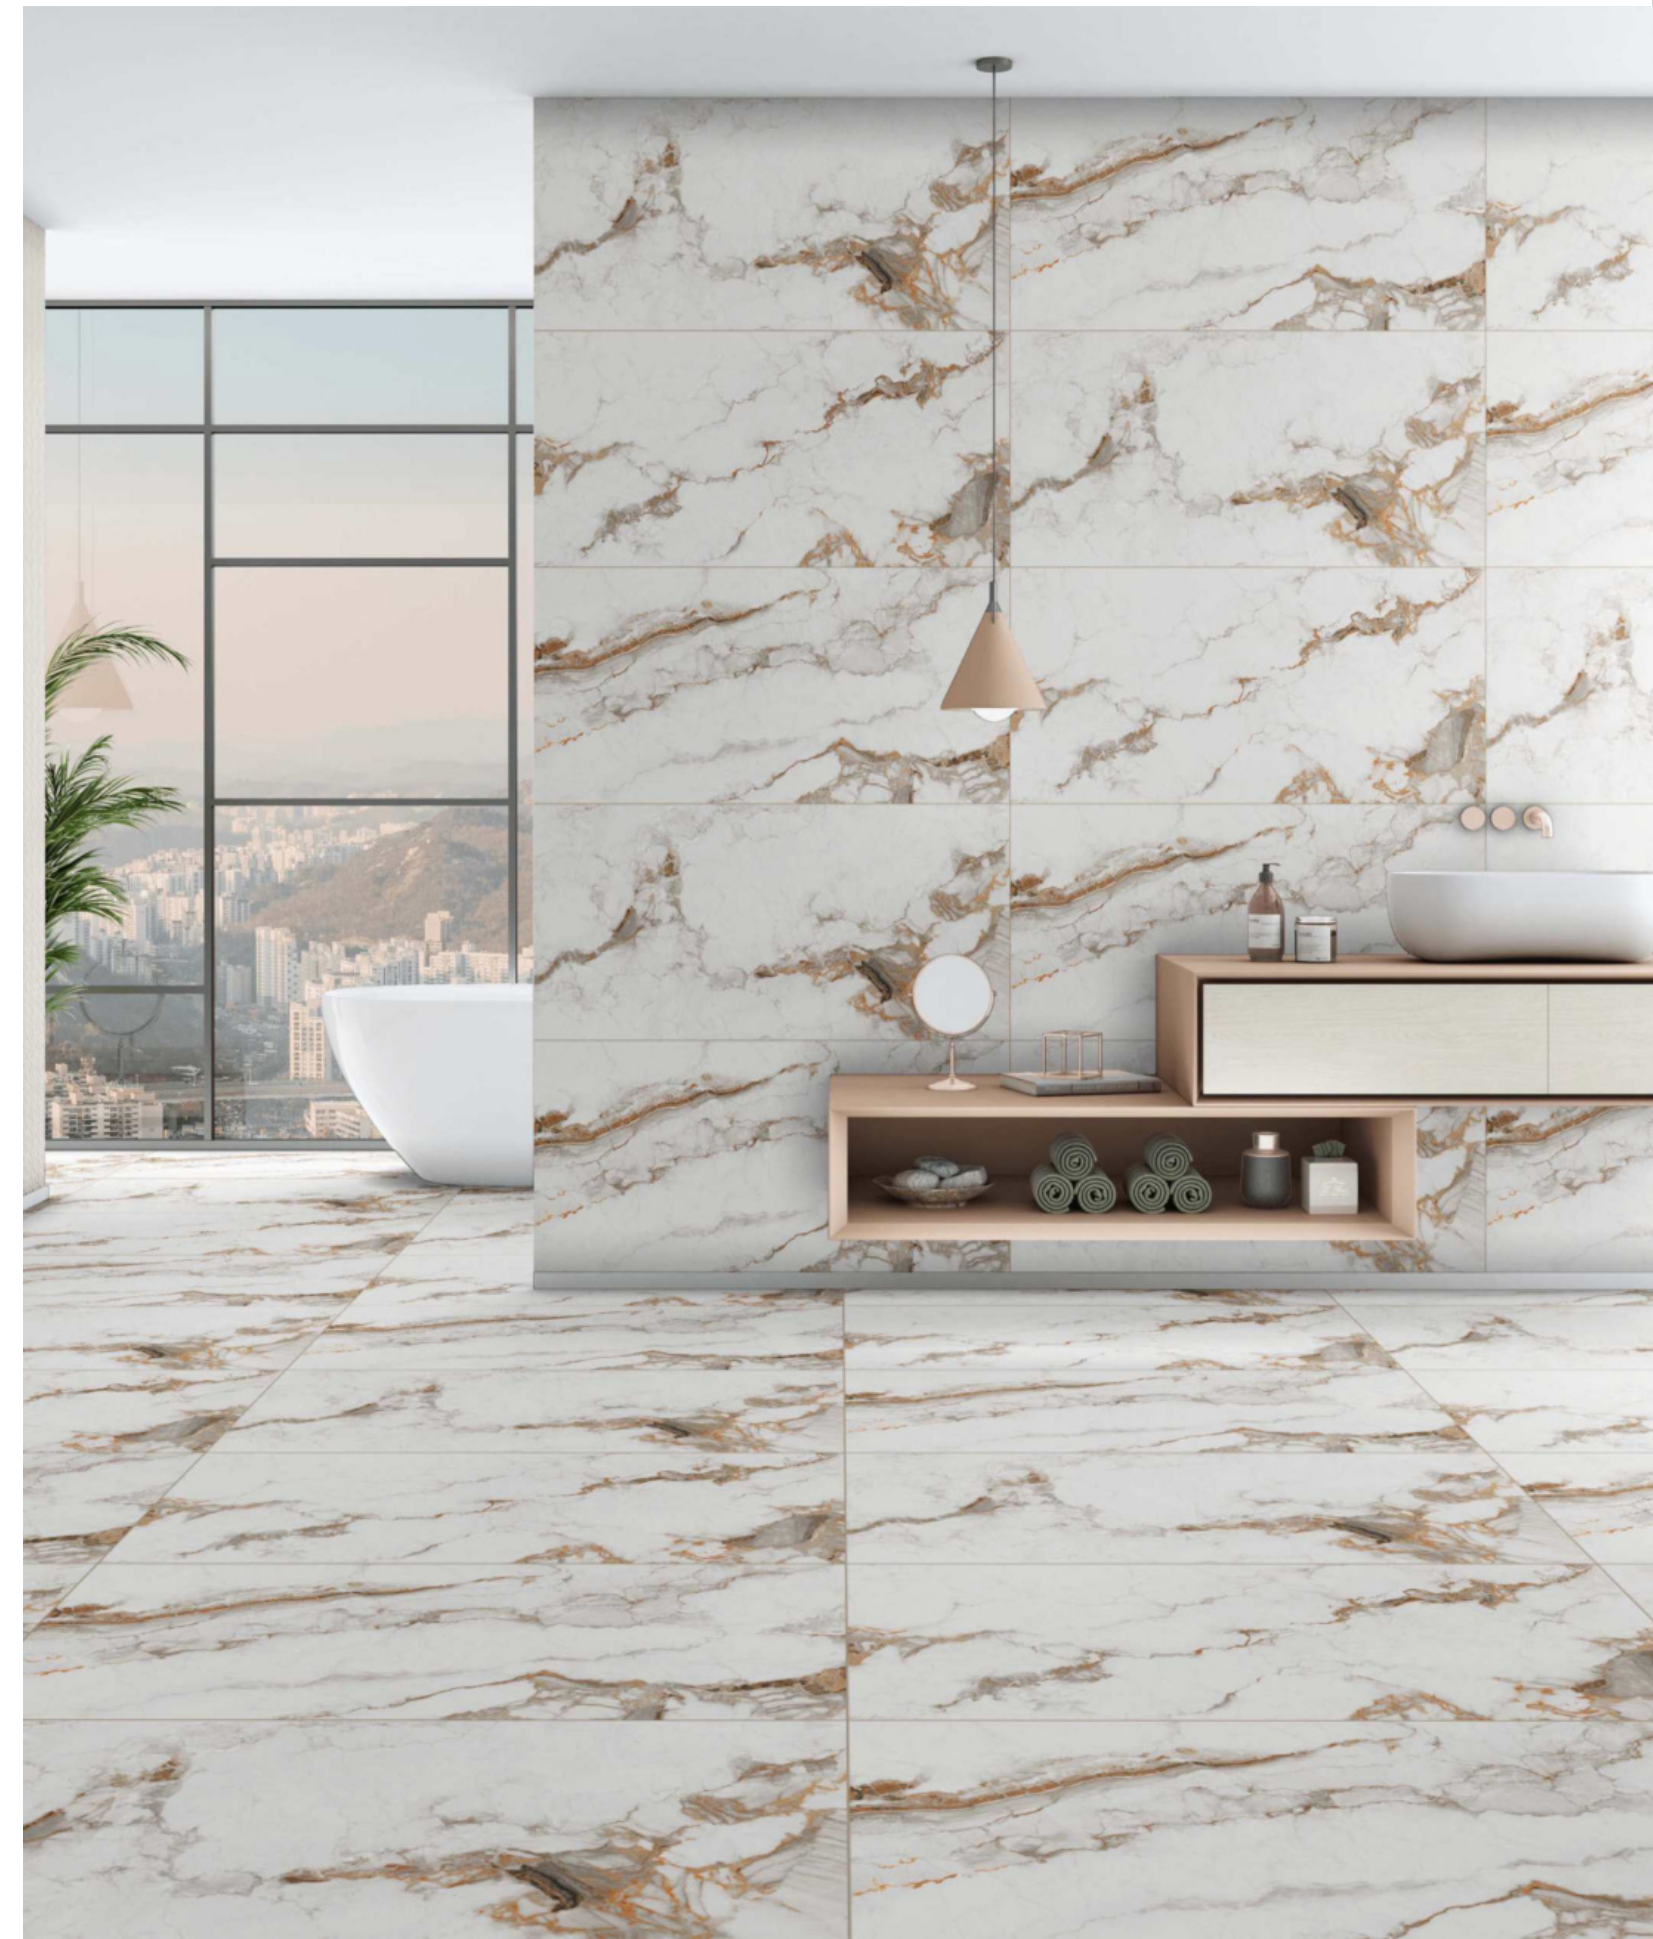

Random faces : 6

Floor :
Classic
Statuario

Wall :
Classic
Statuario

LGF[®]
TILES

Cloudy Gold

60x120 cm

Glossy

Random faces : 3