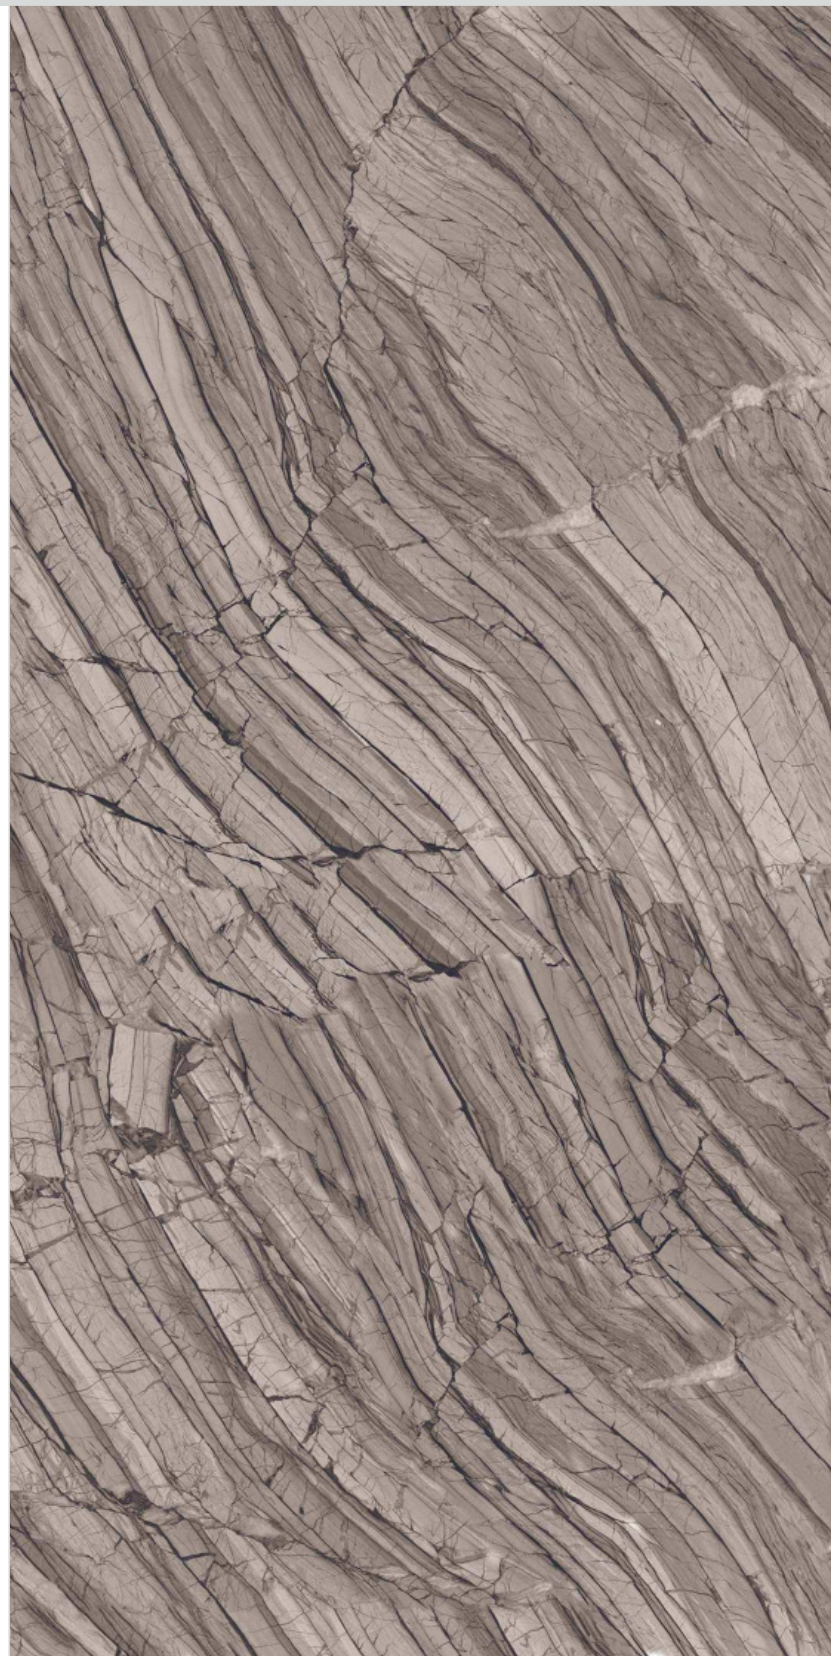

Zenith Dark

60x120 cm

Glossy

Random faces : 4